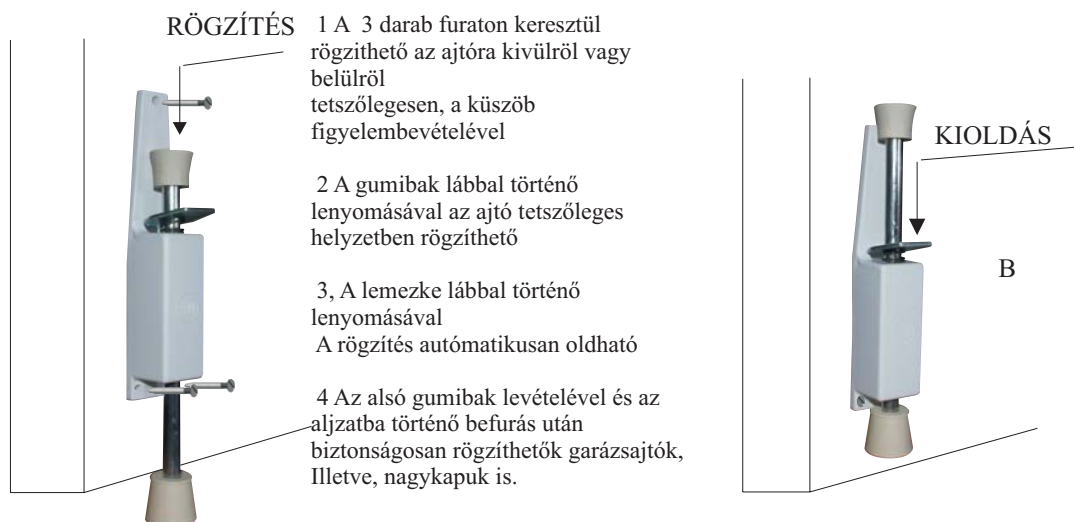

HOSSZÚ

AJTÓKITÁMASZTÓ 180-AS TAPOSÓS