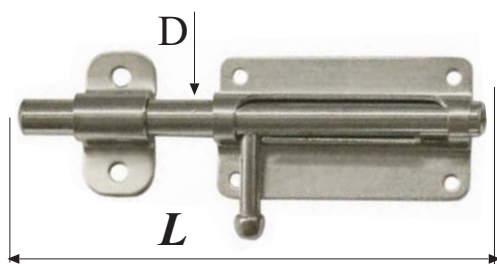

SZÉLES CSUKLÓPÁNTÓK

BAJONETT TOLÓZÁR HAJLÍTOTT

Méret: $L \times D$

200-AS x 12

300-AS x 12

400-AS x 12

BAJONETT TOLÓZÁR EGYENES

Méret: $L \times D$