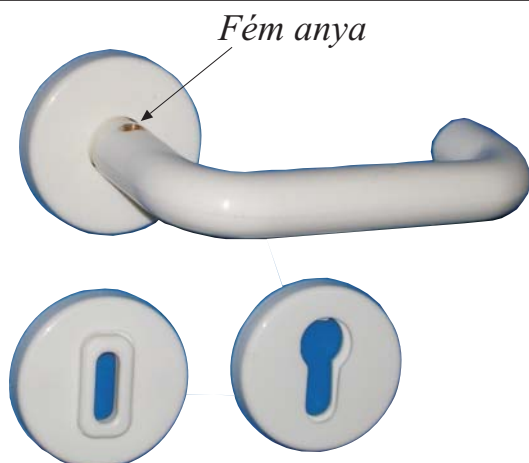

HOSSZÚ

Fém anya

MŰANYAG KILINCS CIMKE KÉSZLETTEL

ACÉL TENGELYVEL

FEHÉR
SZÜRKE
BARNA

:

Méret:

D x L