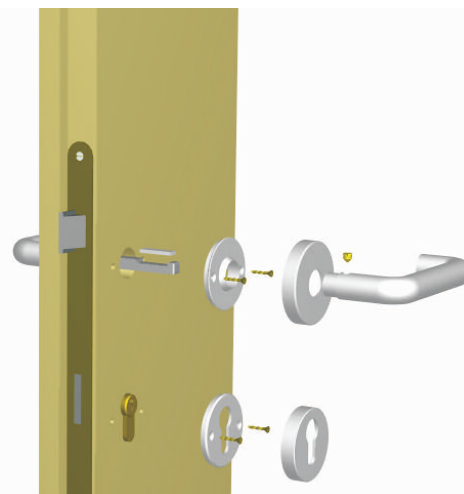

TÓTH FERENCNÉ
 FÉMTÖMEGCIKKGYÁRTÓ
 7200 Dombóvár Zay.D.u.22.
 Tel: 74/460-976
 Fax: 74/565-353

Ø4 x 30 facsavár

FÚRT AJTÓPÁNT

Méret	Horganyzott	Rezezt
Ø15	010-H	010-R

BUKÓPÁNT

Méret	Horganyzott
RÖVID L= 35	030-H
HOSSZÚ L= 47	031-H

MŰANYAG KILINCS CIMKE KÉSZLETTEL

-FEHÉR
 -SZÜRKE

TÓTH FERENCNÉ
 FÉMTÖMEGCIKKGYÁRTÓ
 7200 Dombóvár Zay.D.u.22.
 Tel: 74/460-976
 Fax: 74/565-353

KÉTDIMENZIÓS AJTÓPÁNT

Méret	Horganyzott
Ø16	037-H

HÁROMDIMENZIÓS TÖBBFUNKCIÓS AJTÓPÁNT