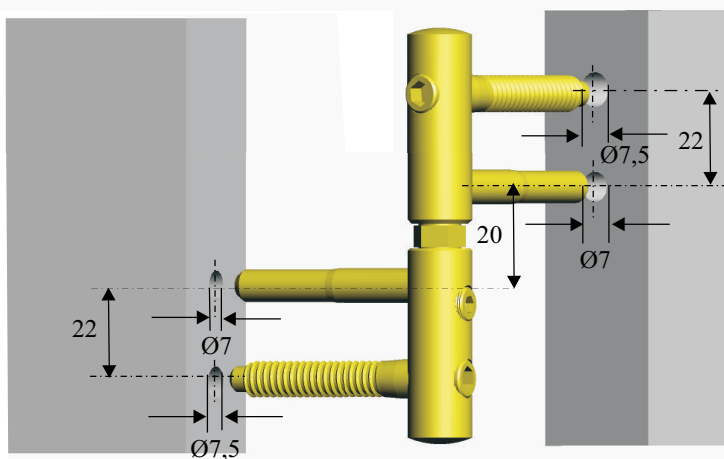

MŰANYAG KILINCS CIMKE KÉSZLETTEL

-FEHÉR
 -SZÜRKE

TÓTH FERENCNÉ
 FÉMTÖMEGCIKKGYÁRTÓ
 7200 Dombóvár Zay.D.u.22.
 Tel: 74/460-976
 Fax: 74/565-353

KÉTDIMENZIÓS AJTÓPÁNT

Méret	Horganyzott
Ø16	037-H

HÁROMDIMENZIÓS TÖBBFUNKCIÓS AJTÓPÁNT

Méret	Horganyzott
Ø18	049-H
Ø18- G	050-H

HÁROMDIMENZIÓS TÖBBFUNKCIÓS AJTÓPÁNT

Méret	Horganyzott	Rezezt	Nikkelezett
Ø15	032-H	033-R	034-N

TÓTH FERENCNÉ
 FÉMTÖMEGCIKKGYÁRTÓ
 7200 Dombóvár Zay.D.u.22.
 Tel: 74/460-976
 Fax: 74/565-353