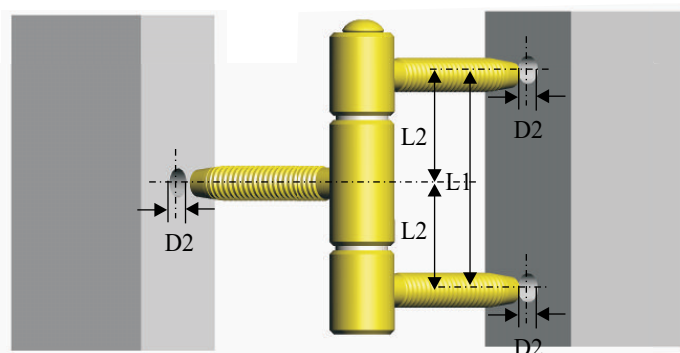

HÁROMCSAPOS PÁNTOK

Méret	Horganyzott
Ø16	028-H
Ø15	041-H