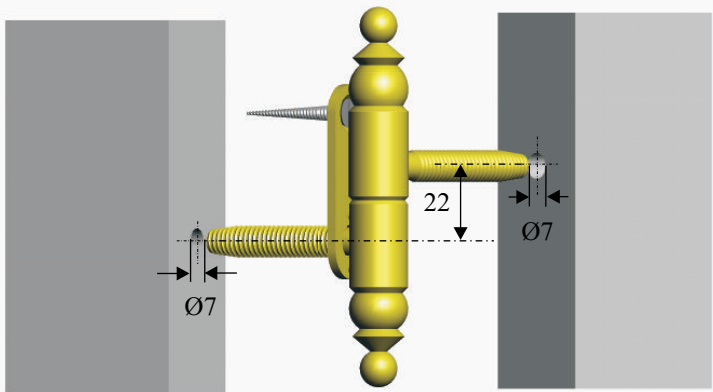

AJTÓPÁNT TALPAS FAZONOS

Méret	Rezezt
Ø16	008-R