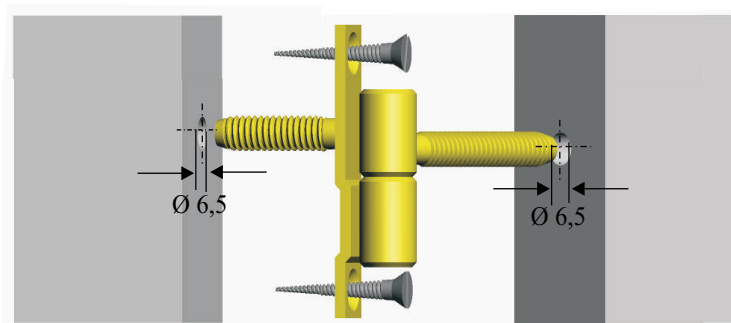

STATIKUS ABLAKPÁNT

Méret	Horganyzott
Ø13	038-H