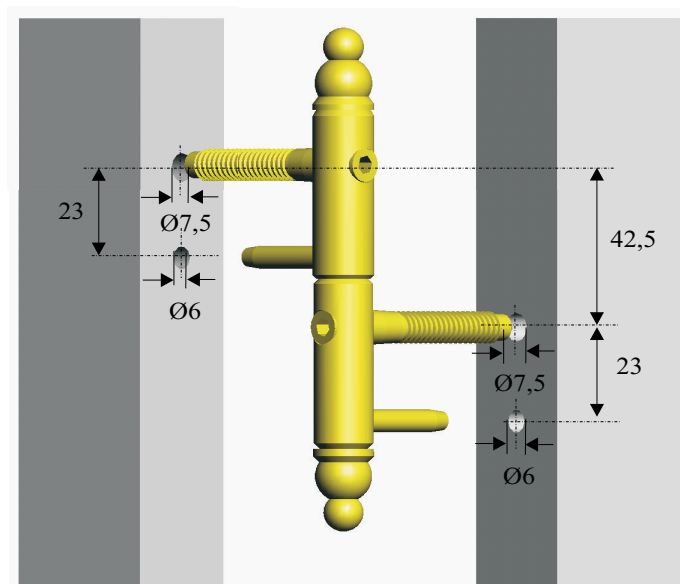

IMBUSZKULCSOS AJTÓPÁNT FAZONOS

Méret	Horganyzott	Rezezt
Ø15	011-H	013-R
Ø13		020-R

Méret	Nikkelezett	Antikolt
Ø15	044-N	014-A
Ø13