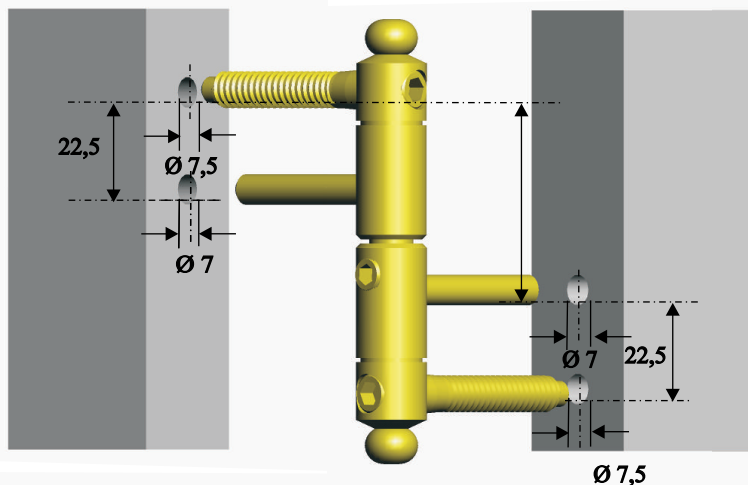

TÓTH FERENCNÉ
 FÉMTÖMEGCIKKGYÁRTÓ
 7200 Dombóvár Zay.D.u.22.
 Tel: 74/460-976
 Fax: 74/565-353

Ø4 x 30 facsavár

FÚRT AJTÓPÁNT

Méret	Horganyzott	Rezezt
Ø15	010-H	010-R

BUKÓPÁNT

Méret	Horganyzott
RÖVID L= 35	030-H
HOSSZÚ L= 47	031-H

MŰANYAG KILINCS CIMKE KÉSZLETTEL

-FEHÉR
 -SZÜRKE

TÓTH FERENCNÉ
 FÉMTÖMEGCIKKGYÁRTÓ
 7200 Dombóvár Zay.D.u.22.
 Tel: 74/460-976
 Fax: 74/565-353

KÉTDIMENZIÓS AJTÓPÁNT

Méret	Horganyzott
Ø16	037-H

HÁROMDIMENZIÓS TÖBBFUNKCIÓS AJTÓPÁNT

Méret	Horganyzott
Ø18	049-H
Ø18- G	050-H

HÁROMDIMENZIÓS TÖBBFUNKCIÓS AJTÓPÁNT

Méret	Horganyzott	Rezezt	Nikkelezett
Ø15	032-H	033-R	034-N

TÓTH FERENCNÉ
 FÉMTÖMEGCIKKGYÁRTÓ
 7200 Dombóvár Zay.D.u.22.
 Tel: 74/460-976
 Fax: 74/565-353

STATIKUS AJTÓPÁNT

Méret	Horganyzott
Ø16	007-H

STATIKUS ABLAKPÁNT

Méret	Horganyzott
Ø13	038-H

SIMA PÁNT

	Horganyzott	Fehérhorg.	Rezezt	Antikolt	Nikkelezett
φ 16	001	039	002-R	002-A	002-N
φ 14	015				
φ 13	016			017	045
φ 9	021	046	022	023	024