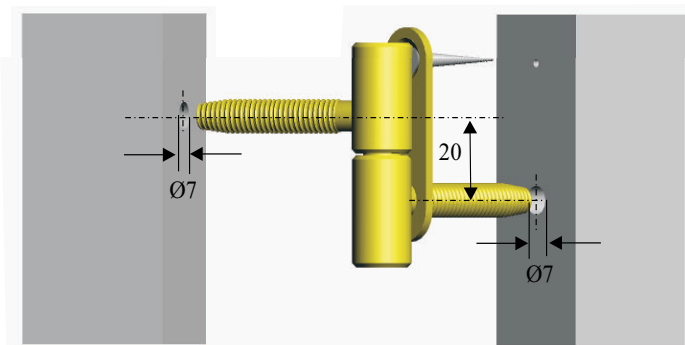

Méret	Horganyzott	Rezezt
Ø15	011-H	013-R
Ø13		020-R

Méret	Nikkelezett	Antikolt
Ø15	044-N	014-A
Ø13		

HÁROMCSAPOS PÁNTOK

Méret	Horganyzott
Ø16	028-H
Ø15	041-H

TÓTH FERENCNÉ
 FÉMTÖMEGCIKKGYÁRTÓ
 7200 Dombóvár Zay.D.u.22.
 Tel: 74/460-976
 Fax: 74/565-353