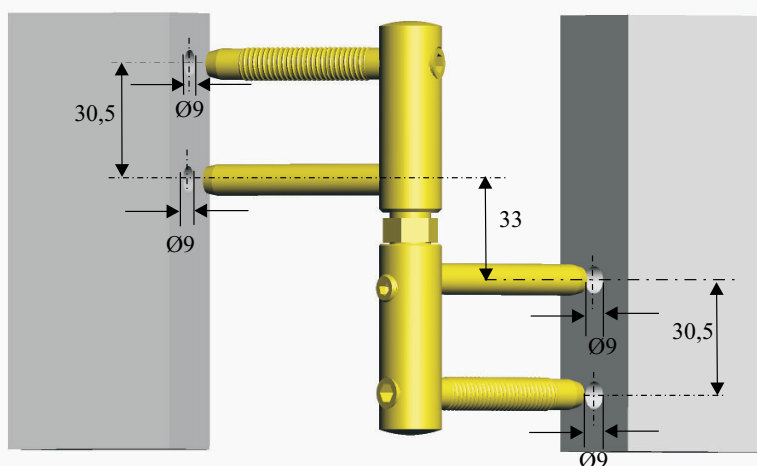

MŰANYAG KILINCS CIMKE KÉSZLETTEL

-FEHÉR
 -SZÜRKE

TÓTH FERENCNÉ
 FÉMTÖMEGCIKKGYÁRTÓ
 7200 Dombóvár Zay.D.u.22.
 Tel: 74/460-976
 Fax: 74/565-353

KÉTDIMENZIÓS AJTÓPÁNT

Méret	Horganyzott
Ø16	037-H

HÁROMDIMENZIÓS TÖBBFUNKCIÓS AJTÓPÁNT

Méret	Horganyzott
Ø18	049-H
Ø18- G	050-H

HÁROMDIMENZIÓS TÖBBFUNKCIÓS AJTÓPÁNT

Méret	Horganyzott	Rezezt	Nikkelezett
Ø15	032-H	033-R	034-N

TÓTH FERENCNÉ
 FÉMTÖMEGCIKKGYÁRTÓ
 7200 Dombóvár Zay.D.u.22.
 Tel: 74/460-976
 Fax: 74/565-353