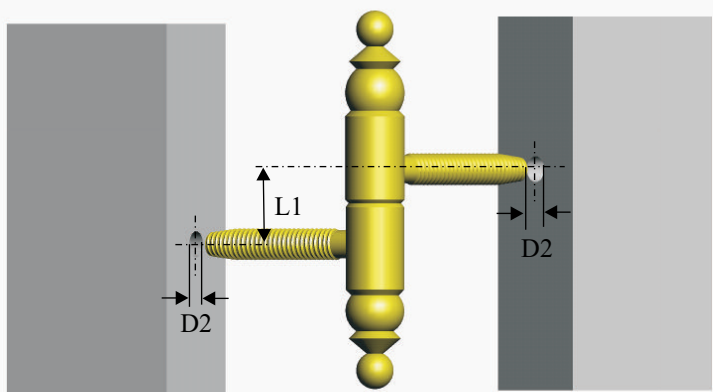

MŰANYAG KILINCS CIMKE KÉSZLETTEL

-FEHÉR
 -SZÜRKE

TÓTH FERENCNÉ
 FÉMTÖMEGCIKKGYÁRTÓ
 7200 Dombóvár Zay.D.u.22.
 Tel: 74/460-976
 Fax: 74/565-353

KÉTDIMENZIÓS AJTÓPÁNT

Méret	Horganyzott
Ø16	037-H

HÁROMDIMENZIÓS TÖBBFUNKCIÓS AJTÓPÁNT

Méret	Horganyzott
Ø18	049-H
Ø18- G	050-H

HÁROMDIMENZIÓS TÖBBFUNKCIÓS AJTÓPÁNT

Méret	Horganyzott	Rezezt	Nikkelezett
Ø15	032-H	033-R	034-N

TÓTH FERENCNÉ
 FÉMTÖMEGCIKKGYÁRTÓ
 7200 Dombóvár Zay.D.u.22.
 Tel: 74/460-976
 Fax: 74/565-353