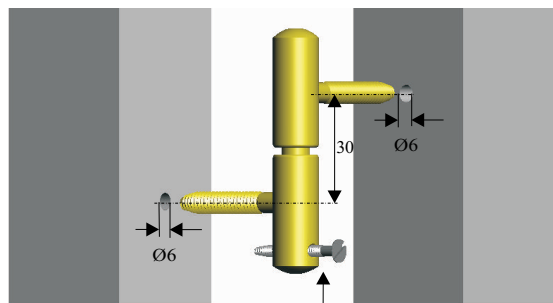

TÓTH FERENCNÉ
 FÉMTÖMEGCIKKGYÁRTÓ
 7200 Dombóvár Zay.D.u.22.
 Tel: 74/460-976
 Fax: 74/565-353

Ø4 x 30 facsavár

FÚRT AJTÓPÁNT

Méret	Horganyzott	Rezezt
Ø15	010-H	010-R

BUKÓPÁNT

Méret	Horganyzott
RÖVID L= 35	030-H
HOSSZÚ L= 47	031-H

MŰANYAG KILINCS CIMKE KÉSZLETTEL

-FEHÉR
 -SZÜRKE

TÓTH FERENCNÉ
 FÉMTÖMEGCIKKGYÁRTÓ
 7200 Dombóvár Zay.D.u.22.
 Tel: 74/460-976
 Fax: 74/565-353

KÉTDIMENZIÓS AJTÓPÁNT

Méret	Horganyzott
Ø16	037-H

HÁROMDIMENZIÓS TÖBBFUNKCIÓS AJTÓPÁNT

Méret	Horganyzott
Ø18	049-H
Ø18- G	050-H

HÁROMDIMENZIÓS TÖBBFUNKCIÓS AJTÓPÁNT

Méret	Horganyzott	Rezezt	Nikkelezett
Ø15	032-H	033-R	034-N

TÓTH FERENCNÉ
 FÉMTÖMEGCIKKGYÁRTÓ
 7200 Dombóvár Zay.D.u.22.
 Tel: 74/460-976
 Fax: 74/565-353