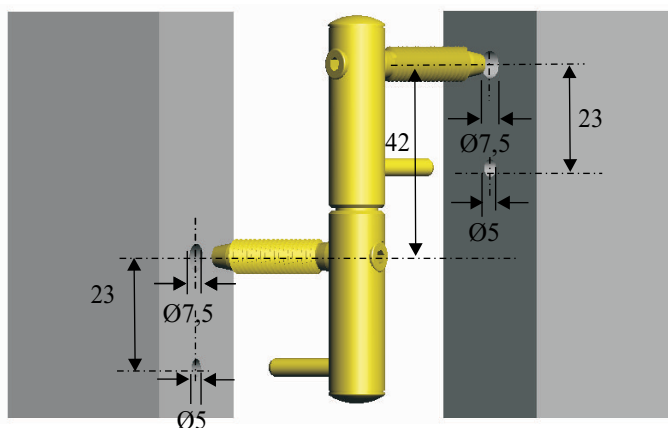

Méret	Horganyzott
Ø18	049-H
Ø18- G	050-H

HÁROMDIMENZIÓS TÖBBFUNKCIÓS AJTÓPÁNT

Méret	Horganyzott	Rezezt	Nikkelezett
Ø15	032-H	033-R	034-N

TÓTH FERENCNÉ
 FÉMTÖMEGCIKKGYÁRTÓ
 7200 Dombóvár Zay.D.u.22.
 Tel: 74/460-976
 Fax: 74/565-353

FAZONOS PÁNTOK

Méret	Rezezt	Antikolt	Nikkelezett
Ø16	003-R	005-A	040-N
Ø13	018-R	019-A	
Ø9	025-R	026-A	027-N

AJTÓPÁNT TALPAS FAZONOS

Méret	Rezezt
Ø16	008-R

AJTÓPÁNT FAZONOS FÚRT

Méret	Rezezt	Antikolt
Ø16	004-R	006-A

TÓTH FERENCNÉ
 FÉMTÖMEGCIKKGYÁRTÓ
 7200 Dombóvár Zay.D.u.22.
 Tel: 74/460-976
 Fax: 74/565-353

IMBUSZKULCSOS AJTÓPÁNT LENCSE FEJŰ

Méret	Horganyzott	Fehérhorg.
Ø15	010-H	043-FH

IMBUSZKULCSOS AJTÓPÁNT FAZONOS