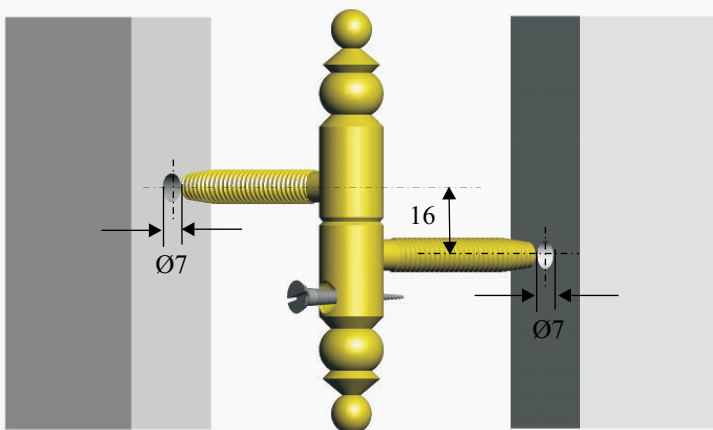

Méret	Horganyzott
Ø18	049-H
Ø18- G	050-H

HÁROMDIMENZIÓS TÖBBFUNKCIÓS AJTÓPÁNT

Méret	Horganyzott	Rezezt	Nikkelezett
Ø15	032-H	033-R	034-N

TÓTH FERENCNÉ
 FÉMTÖMEGCIKKGYÁRTÓ
 7200 Dombóvár Zay.D.u.22.
 Tel: 74/460-976
 Fax: 74/565-353

FAZONOS PÁNTOK

Méret	Rezezt	Antikolt	Nikkelezett
Ø16	003-R	005-A	040-N
Ø13	018-R	019-A	
Ø9	025-R	026-A	027-N

AJTÓPÁNT TALPAS FAZONOS

Méret	Rezezt
Ø16	008-R

AJTÓPÁNT FAZONOS FÚRT

Méret	Rezezt	Antikolt
Ø16	004-R	006-A