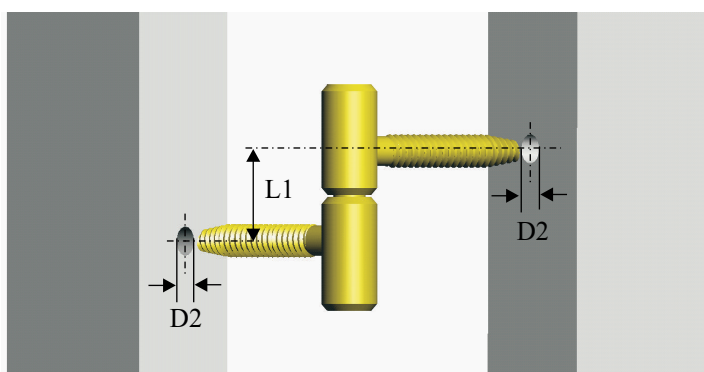

SIMA PÁNT

	Horganyzott	Fehérhorg.	Rezezt	Antikolt	Nikkelezett
φ 16	001	039	002-R	002-A	002-N
φ 14	015				
φ 13	016			017	045
φ 9	021	046	022	023	024