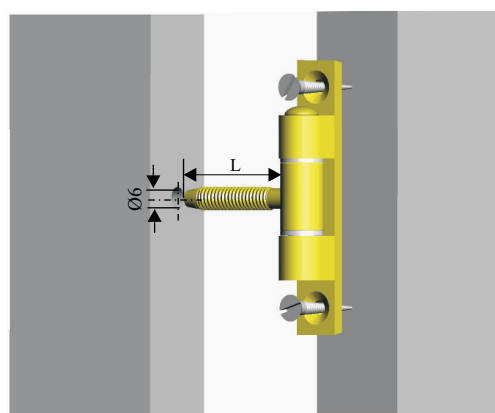

TÓTH FERENCNÉ
 FÉMTÖMEGCIKKGYÁRTÓ
 7200 Dombóvár Zay.D.u.22.
 Tel: 74/460-976
 Fax: 74/565-353

Ø4 x 30 facsavár

FÚRT AJTÓPÁNT

Méret	Horganyzott	Rezezt
Ø15	010-H	010-R

BUKÓPÁNT

Méret	Horganyzott
RÖVID L= 35	030-H
HOSSZÚ L= 47	031-H

MŰANYAG KILINCS CIMKE KÉSZLETTEL

-FEHÉR
 -SZÜRKE

TÓTH FERENCNÉ
 FÉMTÖMEGCIKKGYÁRTÓ
 7200 Dombóvár Zay.D.u.22.
 Tel: 74/460-976
 Fax: 74/565-353

KÉTDIMENZIÓS AJTÓPÁNT

Méret	Horganyzott
Ø16	037-H

HÁROMDIMENZIÓS TÖBBFUNKCIÓS AJTÓPÁNT

Méret	Horganyzott
Ø18	049-H
Ø18- G	050-H

HÁROMDIMENZIÓS TÖBBFUNKCIÓS AJTÓPÁNT

Méret	Horganyzott	Rezezt	Nikkelezett
Ø15	032-H	033-R	034-N

TÓTH FERENCNÉ
 FÉMTÖMEGCIKKGYÁRTÓ
 7200 Dombóvár Zay.D.u.22.
 Tel: 74/460-976
 Fax: 74/565-353